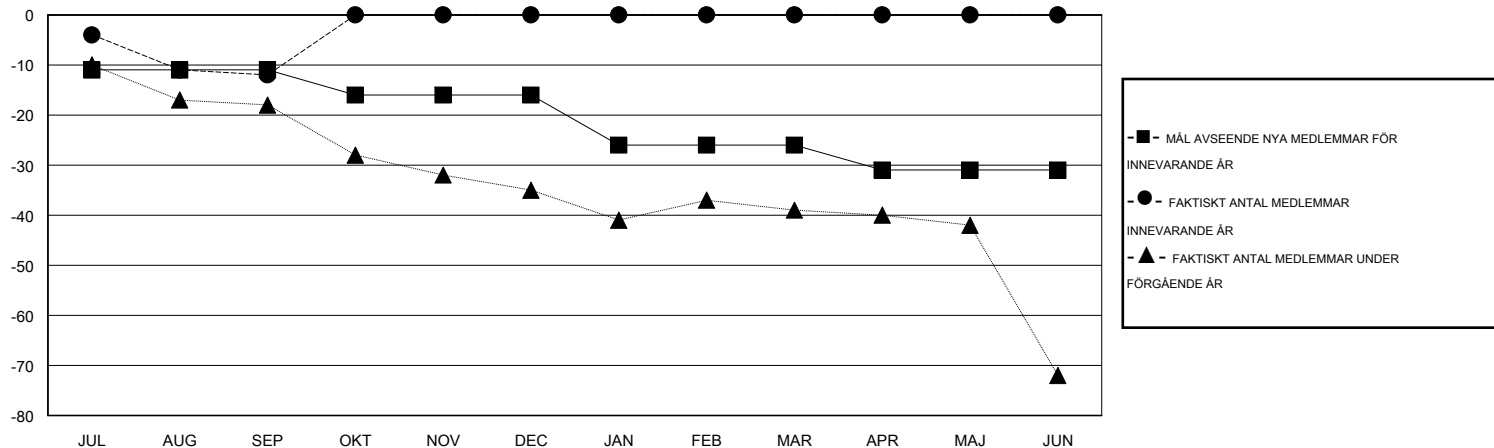

MÅL OCH FAKTISKT ANTAL MEDLEMMAR

NEDLAGDA KLUBBAR: 1	5 CLUBS OF 42 TOG UPP EN ELLER FLER NYA MEDLEMMAR	KÖNSFÖRDELNING	
		MAN	769 (80.02%)
<u>AVFÖRDA MEDLEMMAR</u>		KVINNA	192 (19.98%)
AVLIDNA	1	KLICKA HÄR FÖR INFORMATION OM STATUS	
NEDLAGD KLUBB	0		
ÖVRIGA	18		
TOTAL	19	FAMILJEMEDLEMMAR	10
		HUVUDMAN I HUSHÄLLET	5
		INGEN HUVUDMAN I HUSHÄLLET	5