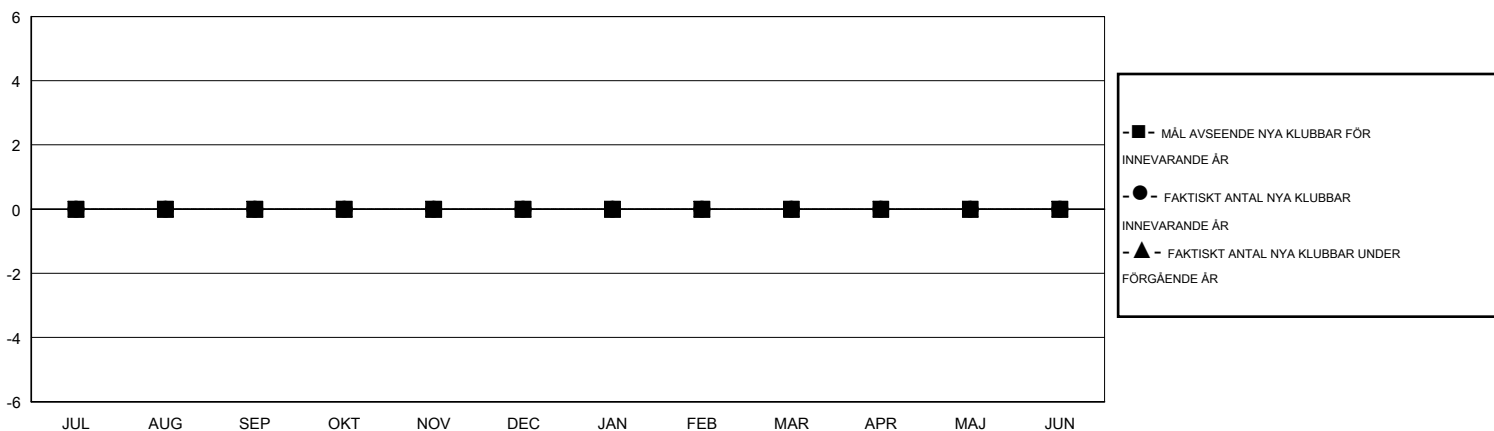

MONTHLY MEMBERSHIP PROGRESS REPORT

District 104 F

Results as of: 9/30/2014

GMT: Kenneth Persson

OMRÅDE NORWAY

GMT KO 4

Klubbar				
RESULTAT FÖR 2014-2015				
KVARTAL	MÅL AVSEENDE NYA KLUBBAR	NYA KLUBBAR	AVFÖRDA KLUBBAR	NETTOTILLVÄX T/MINSKNING
JUL/AUG/SEP	0	0	1	-1
OKT/NOV/DEC	0	0	0	0
JAN/FEB/MAR	0	0	0	0
APR/MAJ/JUN	0	0	0	0

Medlemmar				
RESULTAT FÖR 2014-2015				
KVARTAL	MÅL AVSEENDE NYA MEDLEMMAR	CHARTER OCH TILLAGDA NYA MEDLEMMAR	AVFÖRDA MEDLEMMAR	NETTOTILLVÄX T/MINSKNING
JUL/AUG/SEP	-11	7	19	-12
OKT/NOV/DEC	-5	0	0	0
JAN/FEB/MAR	-10	0	0	0
APR/MAJ/JUN	-5	0	0	0

MÅL OCH FAKTISKT ANTAL NYA KLUBBAR